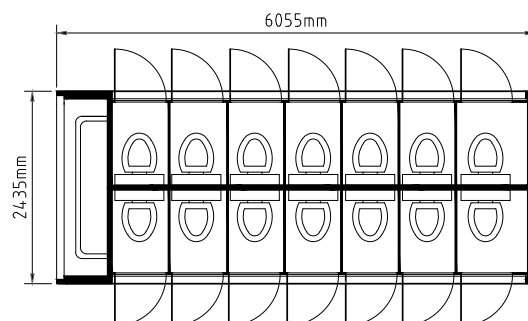

TECHNICKÉ PARAMETRY

Délka: 6 055 mm ■ Šířka: 2 435 mm ■ Výška: 2 800 mm