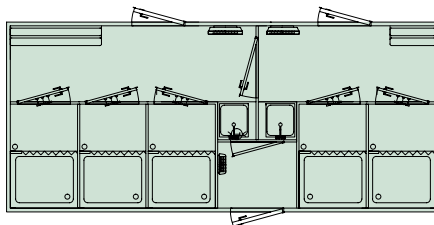

PŘÍSLUŠENSTVÍ

- Přípojka – elektro: 230 V/16 A (tříkolíková zásuvka) s 15 m kabelu a s přechodkou na 32 A (pětikolíková zásuvka)
- Přípojka vody: 1/2" hadice – 20 m
- Přípojka odpadu: 1" hadice – 10 m
- Plynový kotel na PB – 2 plynové bomby (10 kg) – spotřeba 15 kg plynu na 100 osob
- Samostatné čerpadlo na vodu – možnost čerpání z pomocné nádrže
- Odpad má vlastní čerpadlo (drtič) s výtlačkem do cca 5 metrů výšky
- Odpad je možné použít bez drtiče s přímým odtokem do kanalizace

TECHNICKÉ PARAMETRY

Celková hmotnost: 2000 kg ■ Délka s ojí: 7690 mm
Délka bez oje: 5700 mm ■ Vnitřní délka: 5590 mm
Vnější šířka: 2 500 mm ■ Vnitřní šířka: 2390 mm
Vnější výška: 2920 mm ■ Vnitřní výška: 2100 mm