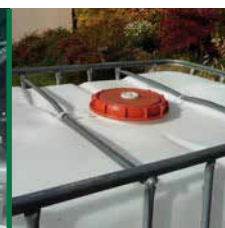

UMYVADLA A DESINFEKCE

JOHNNY FONTÁNA

Sanitární stojan bez vody
s dávkovačem dezinfekčního roztoku

- Dezinfekce použita v hygienických stojanech ve formě dezinfekčního roztoku usmrtí 99 % bakterií vyskytujících se na rukou, včetně E-coli a salmonelózy
- Dávkovače umístěné v dolní i horní části
- Hygienické stojany jsou ideální pro využití v zemědělství, potravinářství a na stavbách, k ochraně dětí ve školách, na hřištích a festivalech nebo pro farmářské trhy a venkovní prodej

Hmotnost: 14 kg ■ Objem podstavce (zatížení vodou nebo písek): 87,1 l ■ Délka: 710 mm ■ Šířka: 710 mm ■ Výška: 1680 mm ■ Počet rozprašovačů: 4
■ Kapacita 1 rozprašovače: 1333 dávek po 75 ml
■ Celková kapacita: 5333 dávek po 75 ml

UMYVADLO JOHNNY

Mobilní nerezové oboustranné
umývací zařízení

- Délka 2000 mm
- Připojitelné na vodu a odpad
- Z každé strany 5 kohoutků
- Možnost napojení na nádrž, cisternu či vodovodní řád
- Vhodné pro festivaly, rockové koncerty, poutní výlety a další akce s větším počtem účastníků