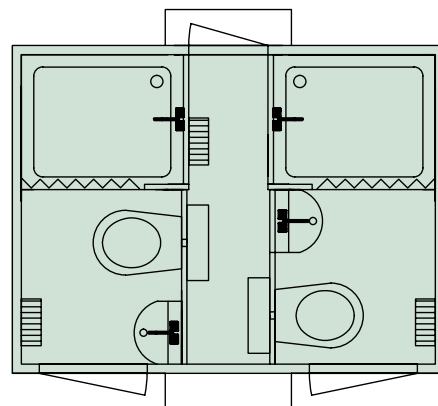

TECHNICKÉ PARAMETRY

Celková hmotnost: 750 kg ■ Délka s ojí: 4330 mm
Délka bez oje: 2400 mm ■ Vnitřní délka: 2290 mm
Vnější šířka: 2220 mm ■ Vnitřní šířka: 1710 mm
Vnější výška: 2650 mm ■ Vnitřní výška: 2100 mm