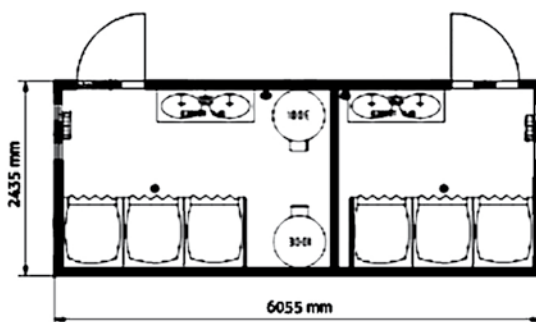

TECHNICKÉ PARAMETRY

Kontejněrová vnější výška: 2 800 mm ■ Výška vnitřního prostoru: 2 540 mm ■
Rozteč kapes pro vysokozdvížený vozík 2 050 mm ■ Vnější délka: 6 055 mm ■
Vnější šířka: 2 435 mm ■ Výška: 2 500 mm