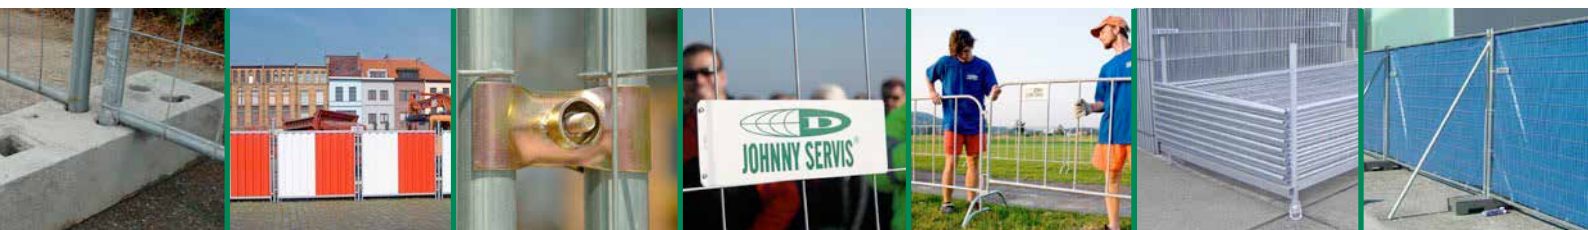

Hmotnost: 32,5 kg ■ Šířka: 1000 mm ■ Výška: 1200 mm ■ Hloubka nášlapné plochy: 750 mm

BRÁNY

BRANKA VYSOKÁ K PV 1 – BR120

K montáži branky pro pěší je zapotřebí sada dřevních závěsů. Vhodná ke vpuštění osob na staveniště.