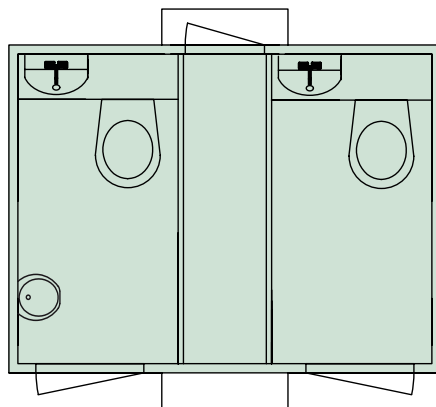

PŘÍSLUŠENSTVÍ

- Přípojka – elektro: 400 V/16 A – 20m kabel
- Přípojka vody: 3/4" – 20 m
- Přípojka odpadu: 3/4" – 10 m
- Samostatné venkovní čerpadlo na vodu – možnost čerpání z pomocné nádrže
- Odpad má vlastní čerpadlo (drtič) s výtlačkem do cca 5 metrů výšky