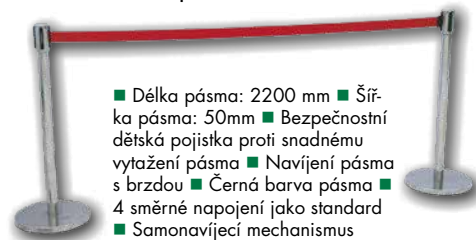

SAMONAVÍJECÍ SLOUPKY

- Sloupky se samonavíjecím pásmem jsou účinným prostředkem k řízení pohybu lidí.
- Snadná a rychlá instalace a široká variabilita použití.

- Délka pásma: 2200 mm
- Šířka pásma: 50mm
- Bezpečnostní dětská pojistka proti snadnému vytáhnutí pásma
- Navíjení pásma s brzdou
- Černá barva pásma
- 4 směrné napojení jako standard
- Samonavíjecí mechanismus testován na 250 000 cyklů
- Sloupky vyrobené z nerezové kartáčované oceli