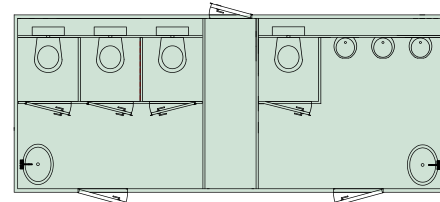

TECHNICKÉ PARAMETRY

Celková hmotnost: 1500kg ■ Délka s ojí: 7002 mm
Délka bez oje: 5002 mm ■ Vnitřní délka: 5000 mm
Vnější šířka: 2510 mm ■ Vnitřní šířka: 2350 mm
Vnější výška: 3070 mm ■ Vnitřní výška: 2300 mm