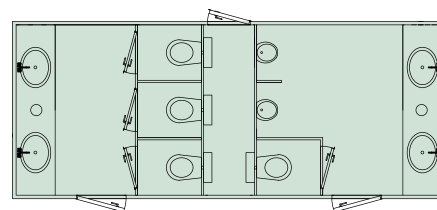

TECHNICKÉ PARAMETRY

Celková hmotnost: 2500 kg ■ Délka s ojí: 8070 mm
Délka bez oje: 6100 mm ■ Vnitřní délka: 5990 mm
Vnější šířka: 2500 mm ■ Vnitřní šířka: 2390 mm
Vnější výška: 3840 mm ■ Vnitřní výška: 2200 mm