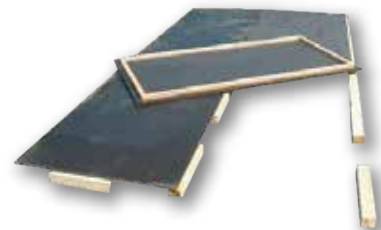

PODLAHY

- Desky z protiskluzové překližky s tmavou protiskluzovou úpravou o rozměru 2x1 m s hliníkovým nebo dřevěným rámem.
- Pro tribuny je možno zvolit výšku od 20 do 160 cm.